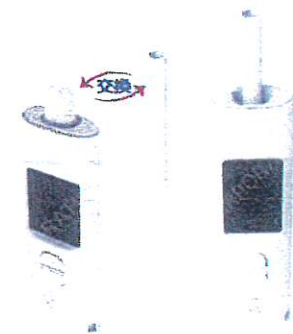

あなたのそばにあなたとともに

防水塗材建材総合商社

東埼化研株式会社

道路交通法施行規則改正により、アルコール検知器による確認が義務化！！
2022年10月より白ナンバー車5台以上所要安全運転管理者選任事業者対象に酒帯び確認が義務化になります。

測定結果(メモリー)表示方法
● カーソルキー(←)を押すと2秒で測定結果表示モード
● 押すと、次のデータを表示
● 押すと、前のデータを表示

● 測定結果をデジタル表示と音でお知らせ

測定結果	デジタル表示	表示色	知らせ方
0.00mg/L ~ 0.15mg/L	測定値表示	グリーン	ピッ!
0.16mg/L ~ 0.25mg/L	測定値表示	イエロー	ピッ!ピッ!ピッ!
0.26mg/L ~ 0.50mg/L	測定値表示	レッド	ピッ!ピッ!ピッ!ピッ!ピッ!
0.51mg/L 以上	888(測定オーバー)	レッド	ピッ!ピッ!ピッ!ピッ!ピッ!

複数人で使用可能

付属のマウスピースを市販のストローに交換すれば、一台のチェッカーを複数人で使用できます。