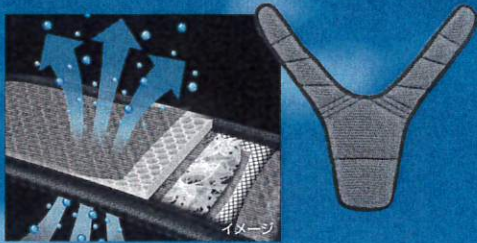

動画でチェック

ハーネスの下に着ても風が通る!

清涼ファン

風雅ベスト

濡れず風を通す!
インナーパッド

超立体3D
メッシュ

イメージ

強モードで
約9時間持続!

「強」から「弱」まで選べる風量3モード

| モード | 風量 | 目安可動時間 |
|-----|-------|---------|
| 強 | 40ℓ/s | 約 9 時間 |
| 中 | 30ℓ/s | 約 18 時間 |
| 弱 | 25ℓ/s | 約 30 時間 |

※リチウムイオン充電電池FB-BT7455BK-N使用時

冬は暖雅(温着ヒーター)でも使えます!

サイズ参考表

(cm)

| サイズ | L | LL | 3L |
|-----|-----|-----|-----|
| 胸囲 | 116 | 120 | 124 |
| 肩幅 | 45 | 47 | 49 |
| 着丈 | 66 | 68 | 70 |

※インナーパッドは洗濯機による丸洗いはできません

ズレによる風の遮断防止や取り回しにもこだわった設計

首元まで風が通る

ハーネス下のインナーパッドの効果で首元までしっかりと風が通ります

ショルダーストラップ

ハーネスベルトがズレて風が遮断されるのを防ぐ、面ファスナー式ショルダーストラップ

インナーパッド

通気性バツグン、高弾力でへたりにくい

超立体3Dメッシュ

強力ファンユニット

背下部に2台のファンユニットを搭載。毎秒40ℓ(強モード)の強い風を送り込みます

内側のインナーパッドの位置を面ファスナーで簡単調整

取り回しがしやすいコントローラーとバッテリー収納ポケット

すぐに使える便利なフルセット【L/LL/3L】

清涼ファン風雅ベストフルセット L/LL/3L

- 風雅ベストがすぐに使えるフルセット
- 超立体3Dメッシュのインナーパッドで濡れずにハーネスの下に風を通す
- 強モードで1日9時間使える大容量バッテリー