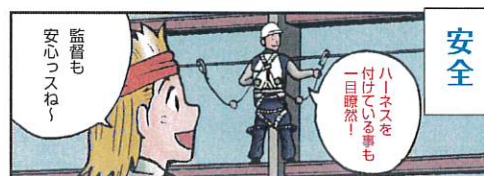

動画でチェック

ハーネスの下に着ても風が通る!

清涼ファン

風雅ベスト

濡れず風を通す!
インナーパッド

超立体3D
メッシュ

イメージ

強モードで
約9時間持続!

「強」から「弱」まで選べる風量3モード

| モード | 風量 | 目安可動時間 |
|-----|-------|---------|
| 強 | 40ℓ/s | 約 9 時間 |
| 中 | 30ℓ/s | 約 18 時間 |
| 弱 | 25ℓ/s | 約 30 時間 |

※リチウムイオン充電電池FB-BT7455BK-N使用時

冬は暖雅(温着ヒーター)でも使えます!

サイズ参考表

(cm)

| サイズ | L | LL | 3L |
|-----|-----|-----|-----|
| 胸囲 | 116 | 120 | 124 |
| 肩幅 | 45 | 47 | 49 |
| 着丈 | 66 | 68 | 70 |

※インナーパッドは洗濯機による丸洗いはできません

ズレによる風の遮断防止や取り回しにもこだわった設計

首元まで風が通る

ハーネス下のインナーパッドの効果で首元までしっかりと風が通ります

ショルダーストラップ

ハーネスベルトがズレて風が遮断されるのを防ぐ、面ファスナー式ショルダーストラップ

インナーパッド

通気性バツグン、高弾力でへたりにくい

超立体3Dメッシュ

強力ファンユニット

背下部に2台のファンユニットを搭載。毎秒40ℓ(強モード)の強い風を送り込みます

内側のインナーパッドの位置を面ファスナーで簡単調整

取り回しがしやすいコントローラーとバッテリー収納ポケット

すぐに使える便利なフルセット【L/LL/3L】

清涼ファン風雅ベストフルセット L/LL/3L

- 風雅ベストがすぐに使えるフルセット
- 超立体3Dメッシュのインナーパッドで濡れずにハーネスの下に風を通す
- 強モードで1日9時間使える大容量バッテリー